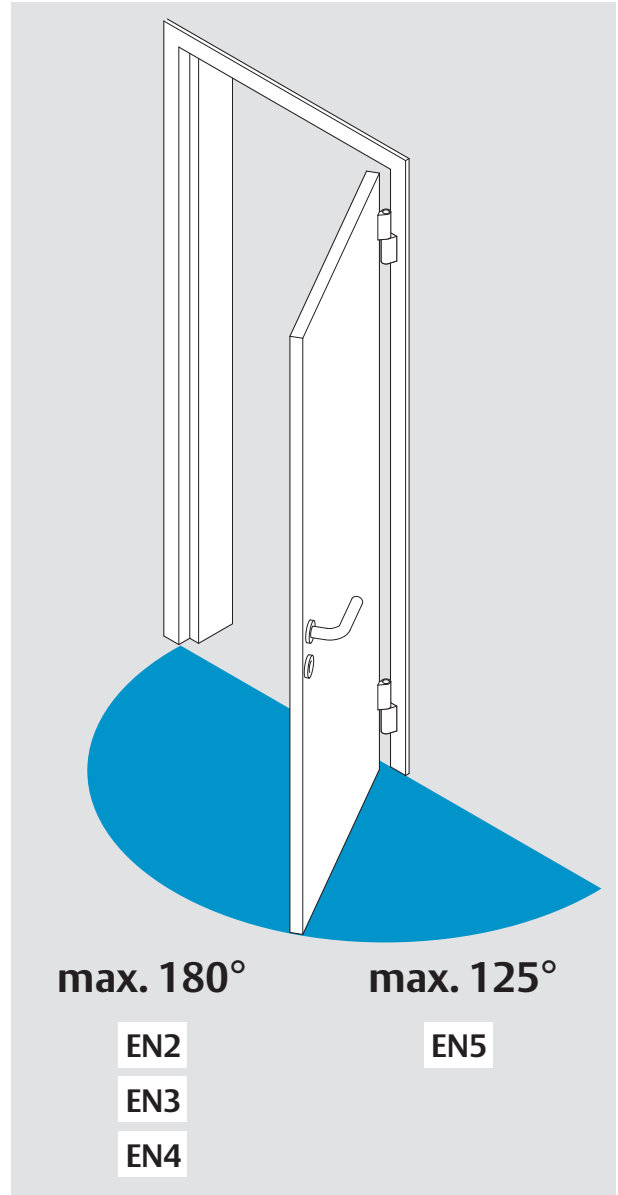

www.assaabloy.de

www.assaabloy.de

DoP

www.assaabloy.de

	B
EN2	≤ 850mm
EN3	≤ 950mm
EN4	≤ 1100mm
EN5	≤ 1250mm

CE	ASSA ABLOY Sicherheitstechnik GmbH Bildstockstraße 20 72458 Albstadt		16
	DC140		
Dangerous substances: None			