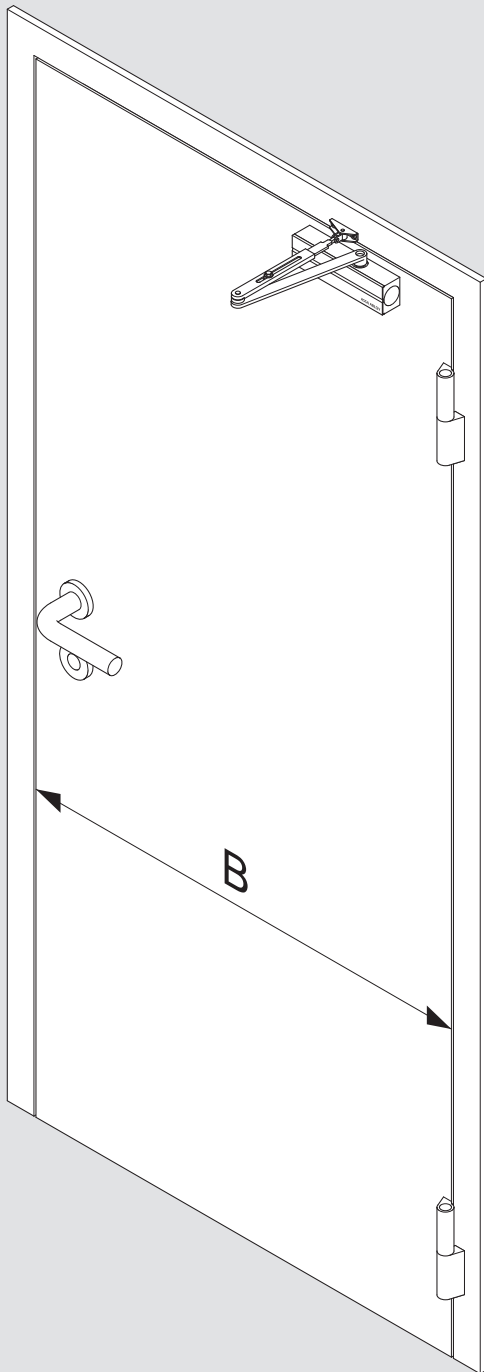

www.assaabloy.de

www.assaabloy.de

DoP

www.assaabloy.de

	B
EN2	≤ 850mm
EN3	≤ 950mm
EN4	≤ 1100mm
EN5	≤ 1250mm

CE	ASSA ABLOY Sicherheitstechnik GmbH Bildstockstraße 20 72458 Albstadt		16
	DC140		
Dangerous substances: None			