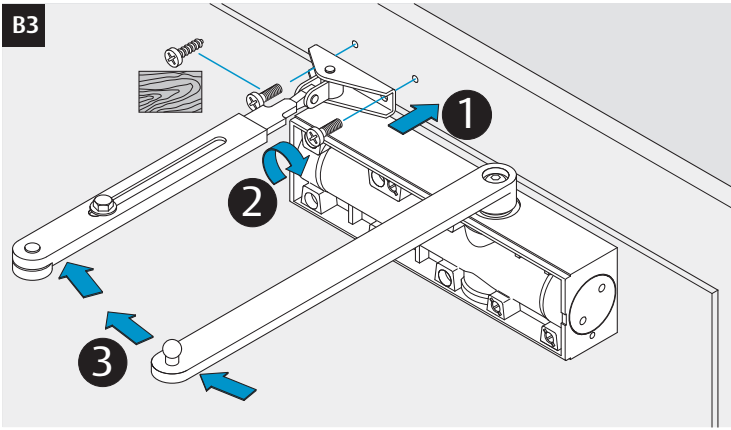

B

C

L141

EN2

EN4

EN3

EN5

DIN L

DIN R