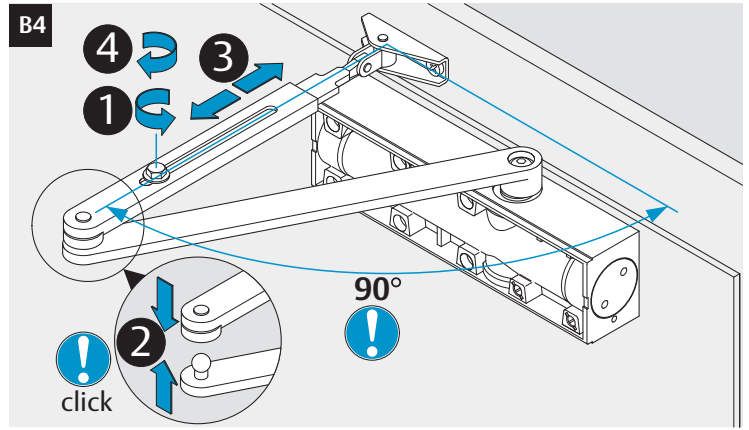

B

C

L141

EN2

EN4

EN3

EN5

DIN L

DIN R