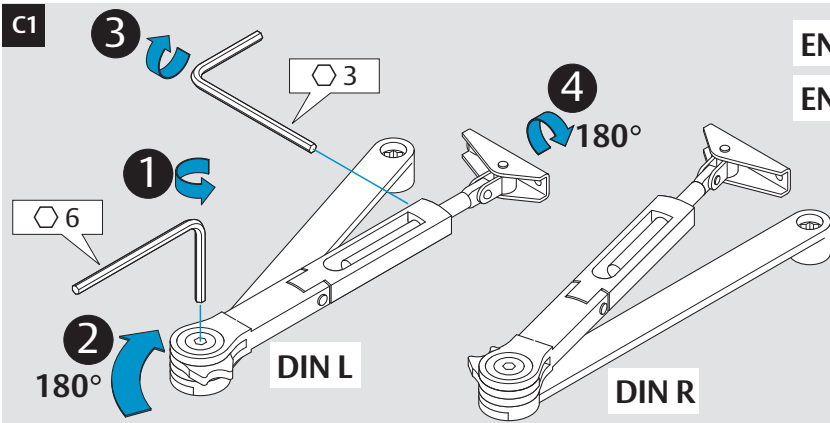

www.assaabloy.de

www.assaabloy.de

DoP

www.assaabloy.de

	B
EN2	≤ 850mm
EN3	≤ 950mm
EN4	≤ 1100mm
EN5	≤ 1250mm

CE	ASSA ABLOY Sicherheitstechnik GmbH Bildstockstraße 20 72458 Albstadt		16
	DC140		
Dangerous substances: None			

B**C**

L141

EN2

EN4

EN3

EN5

DIN L

DIN R